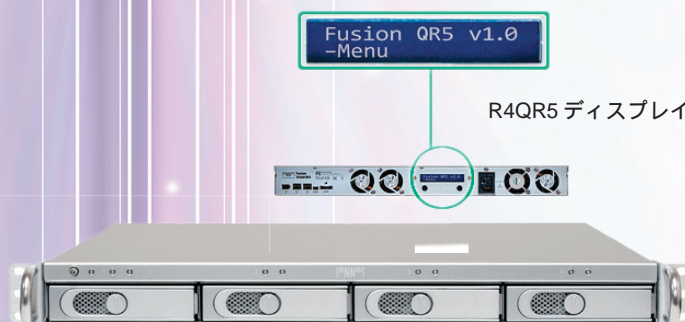

対応:

Mac OS X

Windows Vista Ultimate/Enterprise、Windows XP 64ビット(4)、Windows Server 2008、Windows Server 2003、Linux

製品保証: 5年間

外付けコネクタ: eSATA、2 x FireWire 800、FireWire 400、Mini-USB

対応ドライブ: 3 & 1.5 Gb/秒Serial ATA、最高7,200 RPM

データ転送速度: 最高225 MB/秒、(ライブ、インターフェース、設定内容により変化)

対応ビデオフォーマット: 非圧縮10-bit NTSC HD、DV、HDV、DVCPRO、非圧縮SD

電源: ユニバーサル180W、100?240V AC、50?60Hz

動作時温度: (D400QR5): 0 ~+35

寸法: (D400QR5): WxDxH: 14.9 x 28.5 x 19.0 cm、(R400QR5): WxDxH: 43.8 x 41.9 x 4.4 cm

重量: (D400QR5): ドライブ搭載時 : 6.7 kg、非搭載時 : 4.1 kg、(R400QR5): ドライブ搭載時 : 8.3 kg、非搭載時 : 5.8 kg

ノイズ: Fusion D400QR5,40 dBA、Fusion R400QR5,41 dBA、(静かな時のオフィス 42 dBA)、(Mac Pro 44 dBA)

製品型番:

FUS-D4QR5-2TB (Fusion D400QR5-2TB)、FUS-D4QR5-4TB (Fusion D400QR5-4TB)、FUS-D4QR5-6TB (Fusion D400QR5-6TB)

FUS-D4QR5-8TB (Fusion D400QR5-8TB)、FUS-R4QR5-2TB (Fusion R400QR5-2TB)、FUS-R4QR5-4TB (Fusion R400QR5-4TB)

FUS-R4QR5-6TB (Fusion R400QR5-6TB)、FUS-R4QR5-8TB (Fusion R400QR5-8TB)

付属品: ディスクエンクロージャ、3.5インチドライブモジュール4基、ロッキングeSATAケーブル1本、FireWire 800ケーブル1本、FireWire 400ケーブル1本、USBケーブル1本、電源コード、ユーザガイド

三信電気株式会社
〒108-8404 東京都港区芝4丁目4番12号
ソリューション営業本部 映像システム営業部
TEL:03-5484-7270 FAX:03-3455-6314
<http://www.realmovietools.com>